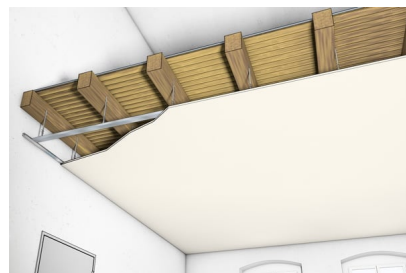

# Lagede tulekaitselahendused

Tulekaitseplaadid  
trapetsprofiillaegele  
REI30-REI240

Tulekaitseplaadid  
betoonlagedele REI30-  
REI240

Tulekaitseplaadid  
puitlagedele