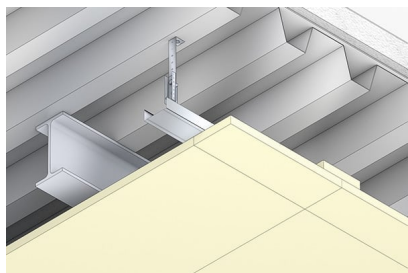

# Lagede tulekaitselahendused

Tulekaitseplaadid  
trapetsprofiillaegele  
REI30-REI240

Tulekaitseplaadid  
betoonlagedele REI30-  
REI240

Tulekaitseplaadid  
puitlagedele