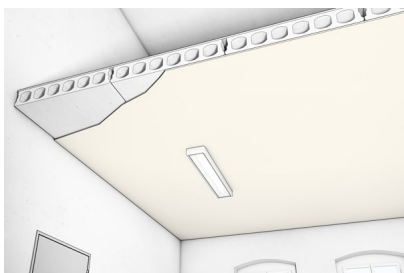

# Lagede tulekaitselahendused

Tulekaitseplaadid  
trapetsprofiillaegele  
REI30-REI240

Tulekaitseplaadid  
betoonlagedele REI30-  
REI240

Tulekaitseplaadid  
puitlagedele